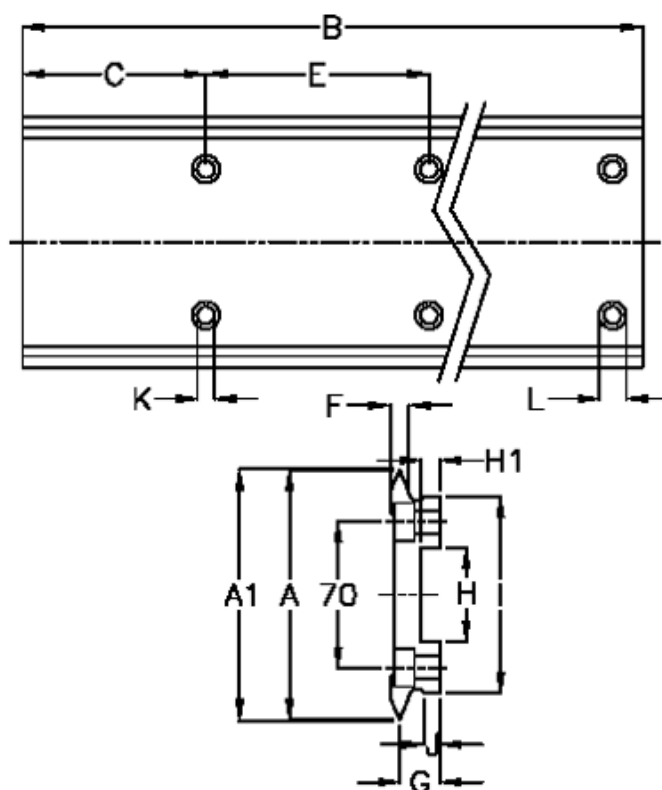

Varenummer: 0571211536
 Beskrivelse: Hepco GV3 profilskinne NL 120 L536 P3
 med forsænkede huller

Mål

A	= 120	H	= 45
A1	= 121.38	H1	= 9.5
B	= 536	I	= 94.4
C	= 88.0	J	= 4.80
E	= 180	K	= 11.0
F	= 9.43	L	= 18 x 10
For leje = J54		Præcisionstype = P3	
G	= 19.7	vægt kg/1000	= 15.00